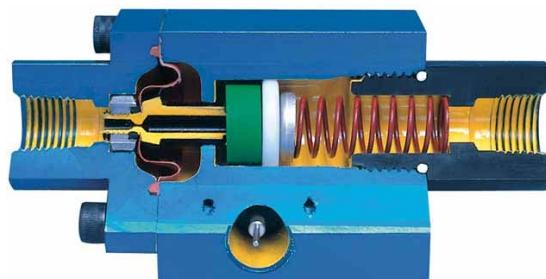

Basse portate: Gas & Liquidi

Per misurazioni inferiori a 8 LPH fino a 150 LPH per liquidi e comprese tra 3 e 8 Nm³/hr per gas, con il nostro sistema a sezione fissa. Questa costruzione è realizzata da un assieme magnete/sensore in Delrin®, montato su una membrana che si muove al variare della portata. L' assieme è unito magneticamente al quadrante per dare l'indicazione della portata utilizzando una scala quadratica. E' disponibile nelle versioni solo indicazione locale, indicazione locale con interruttore e solo interruttore.

2020 Flussimetro a basso costo ad alta sensibilità

Medie portate: Gas & Liquidi

Una vasta gamma di portate può essere misurata con i nostri flussimetri a sezione variabile. Il sensore, composto da un assieme magnete/cono in Delrin®, è posizionato in un foro di precisione e viene spostato dal flusso del fluido.

Quando la portata aumenta, l'indicatore, che è accoppiato magneticamente al sensore, indica la portata sul quadrante tramite una scala di facile lettura.

Misurazioni da 4 LPM a 40 LPM per i liquidi e da 3 Nm³/hr a 150 Nm³/hr per i gas. E' disponibile nelle versioni solo indicazione locale, indicazione locale con interruttore e indicazione locale con trasmettitore.

2220 Scala lineare di facile lettura ad alte pressioni (fino a 350 bar)

2320 Con attacchi da 1/2", per alte portate fino a 40 LPM

Alte portate: Liquidi

Per le alte portate, scegliete i nostri flussimetri serie 2400. Questi flussimetri ad sezione variabile utilizzano un assieme indicatore/cono accoppiato magneticamente, e hanno attacchi da 1" che consentono portate fino a 110 LPM, con basse perdite di pressione. Come per gli altri modelli è possibile avere solo indicazione locale o indicazione locale con uno o due interruttori, o senza indicazione locale, nella funzione di solo flussostato.