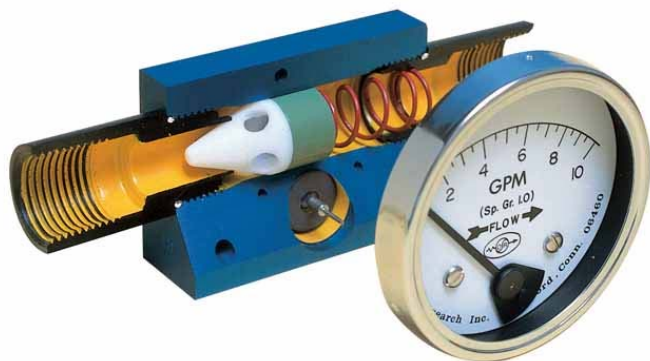

Basse portate: Gas & Liquidi

Per misurazioni inferiori a 8 LPH fino a 150 LPH per liquidi e comprese tra 3 e 8 Nm³/hr per gas, con il nostro sistema a sezione fissa. Questa costruzione è realizzata da un assieme magnete/sensore in Delrin®, montato su una membrana che si muove al variare della portata. L' assieme è unito magneticamente al quadrante per dare l'indicazione della portata utilizzando una scala quadratica. E' disponibile nelle versioni solo indicazione locale, indicazione locale con interruttore e solo interruttore.

2020 Flussimetro a basso costo ad alta sensibilità

Medie portate: Gas & Liquidi

Una vasta gamma di portate può essere misurata con i nostri flussimetri a sezione variabile. Il sensore, composto da un assieme magnete/cono in Delrin®, è posizionato in un foro di precisione e viene spostato dal flusso del fluido.

Quando la portata aumenta, l'indicatore, che è accoppiato magneticamente al sensore, indica la portata sul quadrante tramite una scala di facile lettura.

Misurazioni da 4 LPM a 40 LPM per i liquidi e da 3 Nm³/hr a 150 Nm³/hr per i gas. E' disponibile nelle versioni solo indicazione locale, indicazione locale con interruttore e indicazione locale con trasmettitore.

2220 Scala lineare di facile lettura ad alte pressioni (fino a 350 bar)

2320 Con attacchi da 1/2", per alte portate fino a 40 LPM

Alte portate: Liquidi

Per le alte portate, scegliete i nostri flussimetri serie 2400. Questi flussimetri ad sezione variabile utilizzano un assieme indicatore/cono accoppiato magneticamente, e hanno attacchi da 1" che consentono portate fino a 110 LPM, con basse perdite di pressione. Come per gli altri modelli è possibile avere solo indicazione locale o indicazione locale con uno o due interruttori, o senza indicazione locale, nella funzione di solo flussostato.